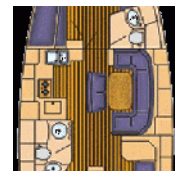

Bavaria 46

SY Murter

Heckkabine

Kombüse

Navigation

Salon

WC Dusche

Steuerbord Achtern

Backbord Achtern

Unter Segel

Am Wind Kurs

Seitenansicht

Perfekter Trimm

Aufriß

Cockpit

Grundriss A